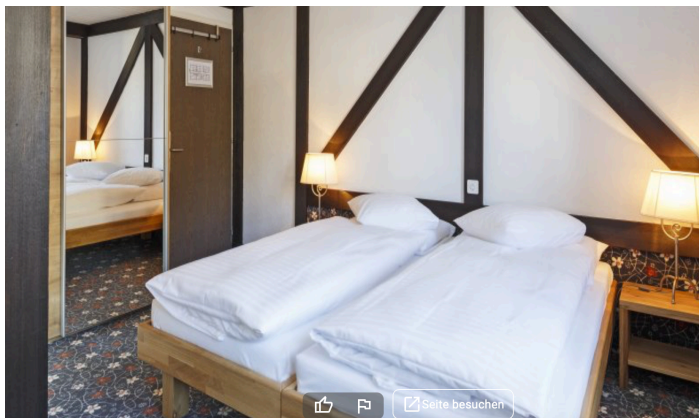

PVS – Wanderwoche vom 25. - 30. September 2023

Hotel Derby, Grindelwald * direkt am Bahnhof**

<https://derby-grindelwald.ch>

Kosten: Fr. 763.50 Einzelzimmer „Smart“ inkl. Halbpension
Fr. 1'262.00 Doppelzimmer „Cosy“ inkl. Halbpension